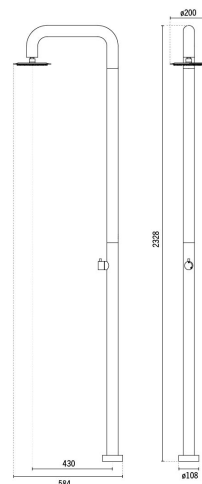

Colonna doccia miscelatore per piscina a pavimento Agadir - Acciaio spazzolato

Rif. 510589061616

Codice EAN. 5604815618952

Informazioni Tecniche

Lunghezza: 2328 mm

Larghezza: 584 mm

Diameter: Ø108 mm

Peso: 15.40 kg

Collezione: Agadir

Tipo di prodotto: Kits, aste e doccette

Materiale: Acciaio inox

Tipologia di installazione: A pavimento

Download

File 2D e 3D

[Agadir_5105890616_CAD_2D \(ZIP\)](#) , [Agadir_5105890616_CAD_3D \(ZIP\)](#) ,