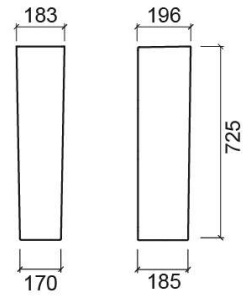

Colonna Look - Bianco

Rif. 134200004

Codice EAN. 5604815320572

Informazioni Tecniche

Lunghezza: 183 mm

Larghezza: 196 mm

Altezza: 725 mm

Peso: 14.70 kg

Collezione: Look

Tipo di prodotto: Lavabi

Materiale: Vitreous China

Tipologia di installazione: A pavimento

Variazioni

Pergamon (Fuori produzione)

183x196x725 mm

Rif. 134200054

Codice EAN. 5604815320930

Peso: 14.70 kg

Download

Manuali di pulizia

Manuale di Pulizia (PDF) ,

File 2D e 3D

134200 CAD 2D (ZIP) , 134200 CAD 3D (ZIP) ,

Disegni tecnici