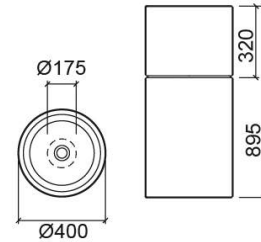

Colonna Unu senza foro - Bianco

Rif. 109209004

Codice EAN. 5604815122022

Informazioni Tecniche

Altezza: 630 mm

Diameter: Ø400 mm

Peso: 26.40 kg

Collezione: Unu