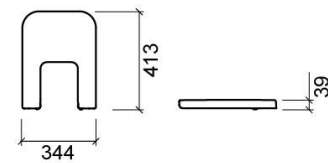

Coperchio per bidet Advance - Bianco

Rif. 2274100

Codice EAN. 5604815902334

Informazioni Tecniche

Lunghezza: 413 mm

Larghezza: 344 mm

Altezza: 45 mm

Peso: 1.71 kg

Collezione: [Advance](#)

Tipo di prodotto: Copriwater

Caratteristiche

- Cerniera in acciaio inox
- Cerniera inclusa
- Con protezione Antibatterica

Variazioni

Nero (Fuori produzione)

413x344x45 mm

Rif. 2274106

Codice EAN. 5604815905991

Peso: 1.71 kg

Download

Manuali di pulizia

Manuale di Pulizia (PDF) ,

File 2D e 3D

22741 CAD 2D (ZIP) , 22741 CAD 3D (ZIP) ,

Istruzioni di Montaggio