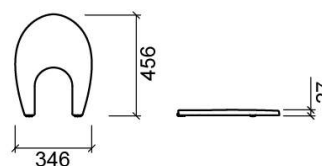

Coperchio per bidet Easy - Bianco

Rif. 2314100

Codice EAN. 5604815904864

Informazioni Tecniche

Lunghezza: 456 mm

Larghezza: 346 mm

Altezza: 27 mm

Peso: 1.22 kg

Collezione: Easy

Tipo di prodotto: Copriwater

Materiale: Duroplast

Caratteristiche

- Cerniera in acciaio inox
- Cerniera inclusa
- Con protezione Antibatterica

Variazioni

Pergamon (Fuori produzione)

456x346x27 mm