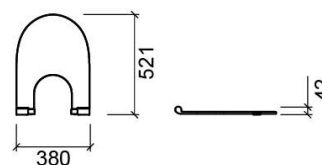

## Informazioni Tecniche

Lunghezza: 521 mm

Larghezza: 380 mm

Altezza: 42 mm

Peso: 1.36 kg

Collezione: [Sanlife](#)

Tipo di prodotto: Copriwater