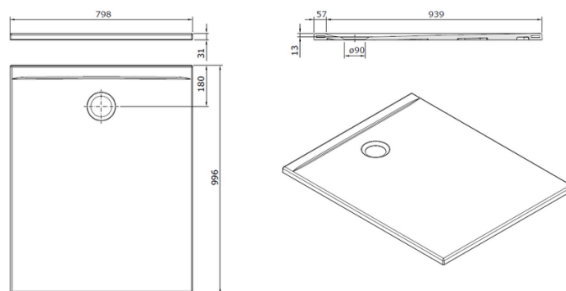

D_Path piatto doccia extrapiatto - Bianco

Rif. 107882004

Codice EAN. 5604815334449

Informazioni Tecniche

Lunghezza: 1000 mm

Larghezza: 800 mm

Altezza: 30 mm

Peso: 26.4 kg

Collezione: [D_Path](#)

Tipo di prodotto: Piatti doccia

Caratteristiche

- Piletta sifonata Ø90 mm non inclusa
- Piatto doccia extrapiatto

Download

Manuali di pulizia

Manuale di Pulizia (PDF) ,

File 2D e 3D