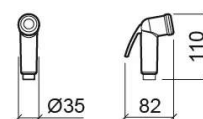

Doccino WC Aqua - Cromato

Rif. 5669111

Codice EAN. 5604815609103

Informazioni Tecniche

Lunghezza: 110 mm

Larghezza: 35 mm

Altezza: 82 mm

Peso: 0.36 kg

Collezione: [Aqua](#)

Tipo di prodotto: Kits, aste e doccette

Materiale: ABS

Tipologia di installazione: A parete

Caratteristiche

- Con 1 getto
- Flessibile e supporto per doccia inclusi
- Kit di fissaggio incluso
- Portata a 3 bar - 15.5 l/min