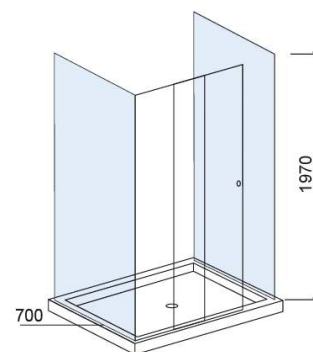

Due pannelli doccia Strado - Trasparente e Cromato

Rif. 8906620011

Codice EAN. 5604815437256

Descrizione

Pannello laterale Strado 70 cm

Informazioni Tecniche

Lunghezza: 692 mm

Larghezza: 30 mm

Altezza: 1970 mm

Peso: 43.00 kg

Collezione: Strado

Tipo di prodotto: Box doccia

Materiale: Alluminio; Vetro temperato traslucido da 6 mm

Tipologia di installazione: Box doccia

Caratteristiche

- Con profili regolabili da 0 a 20 mm
- Kit di fissaggio incluso

Variazioni

Trasparente e Cromato
742x30x1970 mm
Rif. 8906720011
Codice EAN. 5604815435535
Peso: 43.00 kg

Trasparente e Cromato
792x30x1970 mm
Rif. 8906820011
Codice EAN. 5604815435559
Peso: 42.00 kg

Trasparente e Cromato
982x30x1970 mm
Rif. 8906920011
Codice EAN. 5604815435573
Peso: 44.00 kg