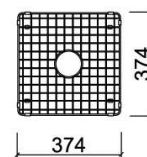

Griglia per lavello Valet - Cromato

Rif. 4A34011

Codice EAN. 5604815914412

Descrizione

Lavello Valet 1 vasca

Caratteristiche

- Griglia opzionale per Lavelli

Informazioni Tecniche

Lunghezza: 371 mm

Larghezza: 371 mm

Altezza: 28 mm

Peso: 0.82 kg

Collezione: Valet, Complementos

Tipo di prodotto: Lavabi

Variazioni

Cromato

373x295x28 mm

Rif. 4A37011

Codice EAN. 5604815914375

Peso: 0.66 kg

Cromato

436x331x28 mm

Rif. 4A36011

Codice EAN. 5604815914399

Peso: 0.83 kg

Cromato

512x377x28 mm

Rif. 4A35011

Codice EAN. 5604815914382

Peso: 1.09 kg

Download

File 2D e 3D