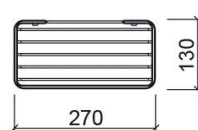

Griglia portasapone per doccia Luxe - Cromato

Rif. 4150111

Codice EAN. 5604815804546

Informazioni Tecniche

Lunghezza: 270 mm

Larghezza: 130 mm

Altezza: 63 mm

Peso: 0.48 kg