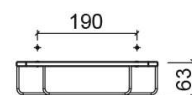

Griglia portasapone per doccia Luxe - Cromato

Rif. 4150111

Codice EAN. 5604815804546

Informazioni Tecniche

Lunghezza: 270 mm

Larghezza: 130 mm

Altezza: 63 mm

Peso: 0.48 kg