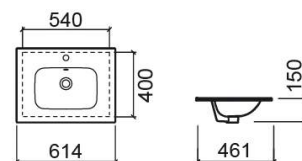

## Descrizione

Lavabo Área Plus 61cm

## Informazioni Tecniche

Lunghezza: 614 mm

Larghezza: 461 mm

Altezza: 150 mm

Peso: 12.35 kg

Collezione: Área Plus

Tipo di prodotto: Lavabi

## Variazioni

---

Bianco  
712x460x150 mm  
Rif. 108130004  
Codice EAN. 5604815330083  
Peso: 13 kg

Bianco  
813x457x150 mm  
Rif. 108140004  
Codice EAN. 5604815329810  
Peso: 14.40 kg

Bianco  
911x459x149 mm  
Rif. 108150004  
Codice EAN. 5604815330090  
Peso: 12.35 kg

Bianco  
1014x457x148 mm  
Rif. 108160004  
Codice EAN. 5604815330106  
Peso: 18.45 kg