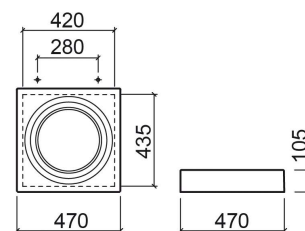

Lavabo Flow 47 - Bianco

Fuori produzione

Rif. 109840004

Codice EAN. 5604815117844

Descrizione

Prodotto fuori produzione - disponibile fino alla rottura definitiva di stock.

Informazioni Tecniche

Lunghezza: 470 mm

Larghezza: 470 mm

Altezza: 105 mm

Peso: 14.8 kg

Collezione: Flow

Tipo di prodotto: Lavabi

Caratteristiche

- Con foro per rubinetto
- Senza troppopieno - compatibile con piletta a flusso libero
- Tappo ceramico incluso