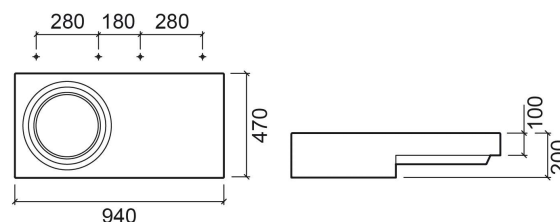

Lavabo Flow 94 - Bianco

Fuori produzione

Rif. 109850004

Codice EAN. 5604815117851

Descrizione

Prodotto fuori produzione - disponibile fino alla rottura definitiva di stock.

Informazioni Tecniche

Lunghezza: 940 mm

Larghezza: 470 mm

Altezza: 200 mm

Peso: 30.70 kg

Collezione: [Flow](#)

Tipo di prodotto: Lavabi

Caratteristiche

- Con foro per rubinetto
- Senza troppopieno - compatibile con piletta a flusso libero
- Tappo ceramico incluso