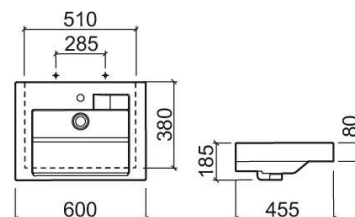

Lavabo Linha 55cm - Bianco

Rif. 108880004

Codice EAN. 5604815103984

Descrizione

Lavabo Linha 60cm

Informazioni Tecniche

Lunghezza: 600 mm

Larghezza: 455 mm

Altezza: 185 mm

Peso: 16.9 kg

Collezione: [Linha](#)

Tipo di prodotto: Lavabi

Caratteristiche

- Con anello per troppopieno
- Con foro per rubinetto
- traccimazione inclusa
- Kit di fissaggio incluso

Variazioni

Bianco
700x450x180 mm
Rif. 108890004
Codice EAN. 5604815103991
Peso: 17 kg

Bianco
800x450x185 mm
Rif. 108900004
Codice EAN. 5604815104004
Peso: 19 kg

Bianco
900x445x180 mm
Rif. 108910004
Codice EAN. 5604815105285
Peso: 22.8 kg

Bianco
550x450x185 mm
Rif. 108870004
Codice EAN. 5604815103977
Peso: 15.8 kg

Pergamon (Fuori produzione)
600x455x185 mm
Rif. 108880054
Codice EAN. 5604815109221
Peso: 16.9 kg

Pergamon (Fuori produzione)
700x450x180 mm
Rif. 108890054
Codice EAN. 5604815109252
Peso: 17 kg