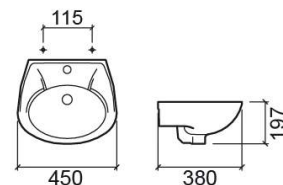

### Informazioni Tecniche

Lunghezza: 405 mm

Larghezza: 380 mm

Altezza: 197 mm

Peso: 9.50 kg

Collezione: Mondego

Tipo di prodotto: Lavabi

Materiale: Vitreous China

### Caratteristiche

- Con foro per rubinetto
- traccimazione inclusa
- Kit di fissaggio non incluso
- Senza foro per il troppopieno

Variazioni

---

Pergamon (Fuori produzione)

405x380x197 mm

Rif. 108340054

Codice EAN. 5604815080094

Peso: 9.50 kg