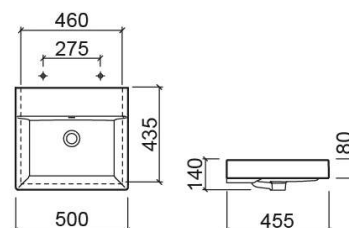

Lavabo Novelda Plus - Bianco

Rif. 118109004

Codice EAN. 5604815327472

Descrizione

Lavabo Novelda Plus 50cm

Informazioni Tecniche

Lunghezza: 500 mm

Larghezza: 455 mm

Altezza: 140 mm

Peso: 12.27 kg

Collezione: [Novelda Plus](#)

Tipo di prodotto: Lavabi

Caratteristiche

- Con anello per troppopieno
- trascinazione inclusa
- Kit di fissaggio incluso
- Con foro per rubinetto

Variazioni

Bianco
600x455x140 mm
Rif. 118119004
Codice EAN. 5604815327489
Peso: 14.4 kg

Bianco
700x455x130 mm
Rif. 118129004
Codice EAN. 5604815327496
Peso: 17.5 kg

Bianco
1200x450x160 mm
Rif. 118159004
Codice EAN. -
Peso: 34.60 kg