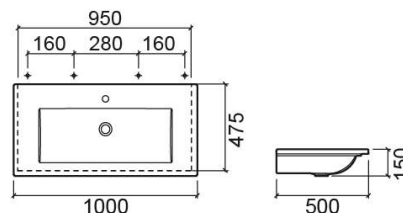

### Descrizione

Lavabo Palm 100cm

### Informazioni Tecniche

Lunghezza: 1000 mm

Larghezza: 500 mm

Altezza: 150 mm

Peso: 25.1 kg

Collezione: Palm

Tipo di prodotto: Lavabi

## Variazioni

Bianco  
500x400x135 mm  
Rif. 109810004  
Codice EAN. 5604815109474  
Peso: 10.6 kg

Bianco  
650x450x145 mm  
Rif. 109820004  
Codice EAN. 5604815109481  
Peso: 15.2 kg

Bianco  
800x500x145 mm  
Rif. 109830004  
Codice EAN. 5604815109498  
Peso: 19.1 kg

Pergamon (Fuori produzione)  
1000x500x150 mm  
Rif. 109870054  
Codice EAN. 5604815118827  
Peso: 25.1 kg

Pergamon (Fuori produzione)  
1200x500x145 mm  
Rif. 109880054  
Codice EAN. 5604815118841  
Peso: 31 kg