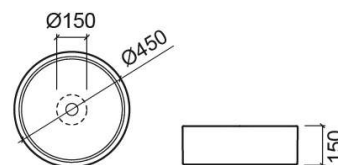

Lavabo Round Ø40 - Bianco

Rif. 108990004

Codice EAN. 5604815317251

Descrizione

Lavabo Round Ø45

Informazioni Tecniche

Altezza: 150 mm

Diameter: Ø450 mm

Peso: 10.4 kg

Collezione: Round

Tipo di prodotto: Lavabi

Caratteristiche

- Con foro per rubinetto
- Senza troppopieno - compatibile con piletta a flusso libero