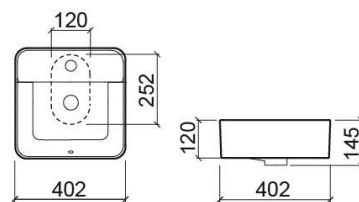

Lavabo Sanlife quadrangolare con foro per rubinetteria - Bianco

Rif. 136720004

Codice EAN. 5604815326475

Informazioni Tecniche

Lunghezza: 402 mm

Larghezza: 402 mm

Altezza: 145 mm

Peso: 11.20 kg