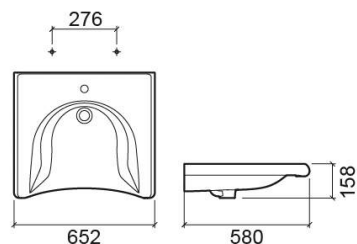

Lavabo sospeso New WcCare - Bianco

Rif. 129320004

Codice EAN. 5604815121049

Descrizione

IVA ad aliquota ridotta (DL 163/2006 dell'8 agosto 2006)
- Legge sull'accessibilità.

Informazioni Tecniche

Lunghezza: 652 mm
Larghezza: 580 mm
Altezza: 158 mm
Peso: 18.7 kg

Collezione: New WcCare

Tipo di prodotto: Lavabi, Mobilità ridotta

Caratteristiche

- Con anello per troppopieno
- Con foro per rubinetto
- traccimazione inclusa
- Kit di fissaggio incluso (per pareti in muratura)
- Compatibile con il fissaggio pneumatico: