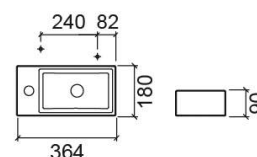

Lavabo sospeso Note 36x18 destro con foro per rubinetteria - Bianco

Rif. 108100004D

Codice EAN. 5604815327113

Descrizione

Per installazione a parete con vasca a destra.

Informazioni Tecniche

Lunghezza: 364 mm

Larghezza: 180 mm

Altezza: 90 mm

Peso: 4.20 kg

Collezione: Note

Tipo di prodotto: Lavabi

Caratteristiche

- Con foro per rubinetto
- Kit di fissaggio incluso
- Senza troppopieno - compatibile con piletta a flusso libero