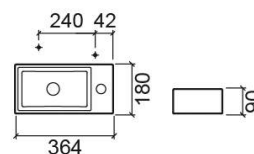

# Lavabo sospeso Note 36x18 sinistro con foro per rubinetteria - Bianco

Rif. 108100004E

Codice EAN. 5604815327106

## Descrizione

Per installazione a parete con vasca a sinistra.

## Informazioni Tecniche

Lunghezza: 364 mm

Larghezza: 180 mm

Altezza: 90 mm

Peso: 4.20 kg

Collezione: [Note](#)

Tipo di prodotto: Lavabi