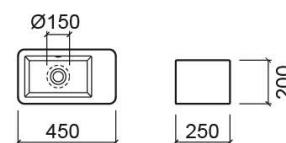

Lavabo sospeso Note destro - Bianco

Fuori produzione

Rif. 109739004D

Codice EAN: 5604815119602

Descrizione

Per installazione a parete con vasca a destra.
Prodotto fuori produzione - disponibile fino alla rottura definitiva di stock.

Caratteristiche

- Kit di fissaggio incluso
- Con foro per rubinetto
- Senza troppopieno - compatibile con piletta a flusso libero

Informazioni Tecniche

Lunghezza: 450 mm

Larghezza: 250 mm

Altezza: 200 mm

Peso: 13.60 kg