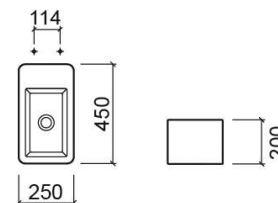

Lavabo sospeso Note frontale - Bianco

Fuori produzione

Rif. 109739004F

Codice EAN. 5604815119626

Descrizione

Per installazione a parete con vasca frontale.
Prodotto fuori produzione - disponibile fino alla rottura definitiva di stock.

Caratteristiche

- Kit di fissaggio incluso
- Senza foro per la rubinetteria
- Senza troppopieno - compatibile con piletta a flusso libero

Informazioni Tecniche

Lunghezza: 450 mm

Larghezza: 250 mm

Altezza: 200 mm

Peso: 13.60 kg

Collezione: Note

Tipo di prodotto: Lavabi

Materiale: Ceramica

Tipologia di installazione: Sospesa

Download

Manuali di pulizia

Manuale di Pulizia (PDF) ,