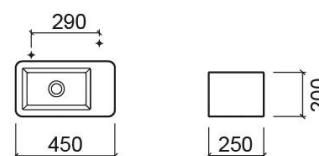

Lavabo sospeso Note - Bianco

Fuori produzione

Rif. 109739004E

Codice EAN. 5604815119619

Descrizione

Lavabo Note 45cm. Per installazione a parete con vasca a sinistra.

Prodotto fuori produzione - disponibile fino alla rottura definitiva di stock.

Informazioni Tecniche

Lunghezza: 450 mm

Larghezza: 250 mm

Altezza: 200 mm

Peso: 13.60 kg

Collezione: Note

Tipo di prodotto: Lavabi

Caratteristiche

- Kit di fissaggio incluso
- Con foro per rubinetto
- Senza troppopieno - compatibile con piletta a flusso libero

Variazioni

Bianco (Fuori produzione)

605x300x200 mm

Rif. 109309004E

Codice EAN. 5604815904505