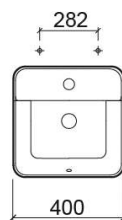

Lavabo sospeso Sanlife quadrangolare con foro per rubinetteria - Bianco

Rif. 136950004

Codice EAN. 5604815327038

Informazioni Tecniche

Lunghezza: 400 mm

Larghezza: 400 mm

Altezza: 145 mm

Peso: 10.90 kg