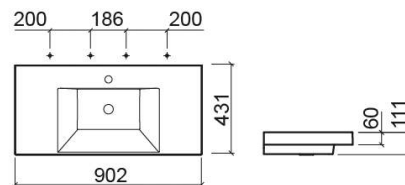

Lavabo sospeso Vista 90 - Bianco

Rif. 109920004

Codice EAN. 5604815317978

Informazioni Tecniche

Lunghezza: 902 mm

Larghezza: 431 mm

Altezza: 111 mm

Peso: 22.2 kg