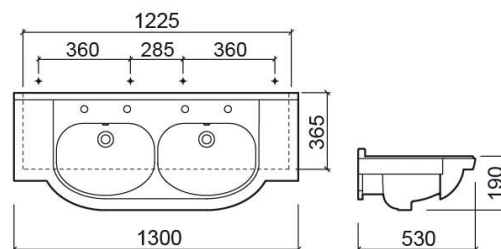

Lavabo Valência - Bianco

Fuori produzione

Rif. 108790004

Codice EAN. 5604815094879

Descrizione

Prodotto fuori produzione - disponibile fino alla rottura definitiva di stock.

Informazioni Tecniche

Lunghezza: 1300 mm

Larghezza: 530 mm

Altezza: 190 mm

Peso: 37.90 kg

Collezione: Valência

Tipo di prodotto: Lavabi

Materiale: Ceramica

Tipologia di installazione: Semincasso

Caratteristiche

- Con 2 fori per rubinetti
- Con anello per troppopieno
- traccimazione inclusa
- Kit di fissaggio incluso

Variazioni

Pergamon (Fuori produzione)

1300x530x190 mm

Rif. 108790054

Codice EAN. 5604815094978

Peso: 37.90 kg