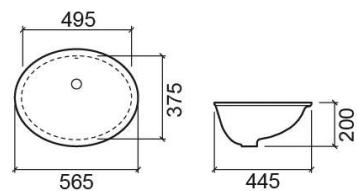

Lavabo Vouga - Bianco

Rif. 108350004

Codice EAN. 5604815081855

Informazioni Tecniche

Lunghezza: 565 mm

Larghezza: 375 mm

Altezza: 200 mm

Peso: 7.50 kg

565x375x200 mm

Rif. 108350054

Codice EAN. 5604815081954

Peso: 7.50 kg

Download

Manuali di pulizia

Manuale di Pulizia (PDF) ,

File 2D e 3D