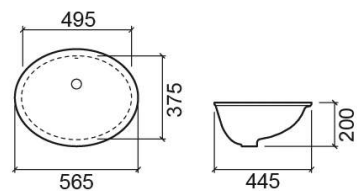

Lavabo Vouga - Bianco

Rif. 108350004

Codice EAN. 5604815081855

Informazioni Tecniche

Lunghezza: 565 mm

Larghezza: 375 mm

Altezza: 200 mm

Peso: 7.50 kg

Collezione: Vouga

Tipo di prodotto: Lavabi

Materiale: Vitreous China

Tipologia di installazione: A incasso sottopiano

Caratteristiche

- Con anello per troppopieno
- traccimazione inclusa
- Kit di fissaggio non incluso
- Senza foro per la rubinetteria

Variazioni

Pergamon (Fuori produzione)

565x375x200 mm

Rif. 108350054

Codice EAN. 5604815081954

Peso: 7.50 kg

Download

Manuali di pulizia