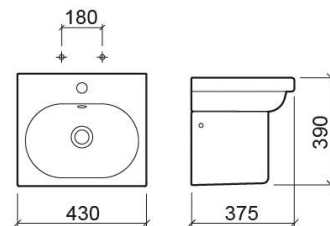

Lavabo WcKids - Bianco

Rif. 125300004

Codice EAN. 5604815119855

Informazioni Tecniche

Lunghezza: 430 mm

Larghezza: 375 mm

Altezza: 165 mm

Peso: 9.20 kg