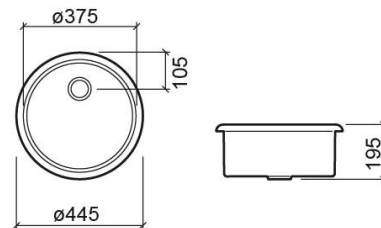

Lavello Cuba - Bianco

Rif. 720000

Codice EAN. 5604815105728

Informazioni Tecniche

Altezza: 195 mm

Diameter: Ø445 mm

Peso: 9.20 kg

Collezione: Cuba