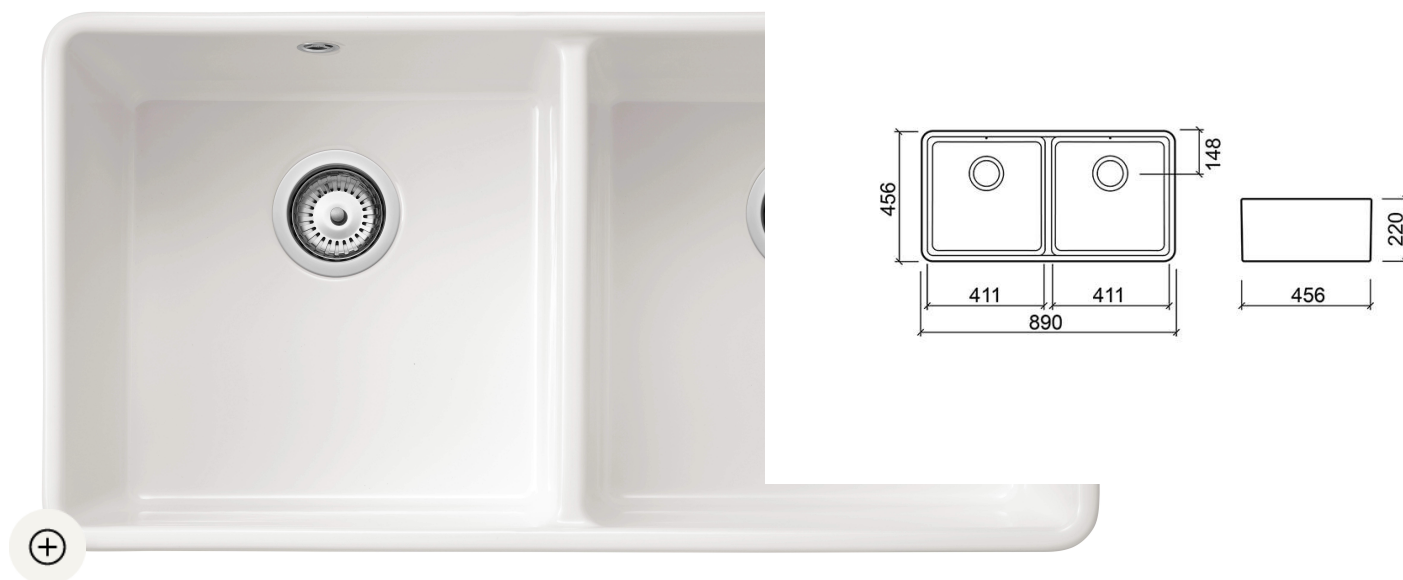

# Lavello Farmhouse XL vasca doppia con piletta - Bianco

Rif. 740200V

Codice EAN. 5604815331738

## Informazioni Tecniche

Lunghezza: 890 mm

Larghezza: 456 mm

Altezza: 220 mm

Peso: 38.00 kg

Collezione: [Farmhouse](#)

Tipo di prodotto: Lavabi

## Caratteristiche

- Sifone non incluso
- Piletta Ø90 inclusa
- Con troppopieno rotondo