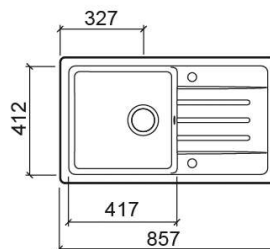

Lavello Reno XS vasca singola - Bianco

Rif. 731300

Codice EAN. 5604815329742

Informazioni Tecniche

Lunghezza: 857 mm

Larghezza: 500 mm

Altezza: 215 mm

Collezione: Reno