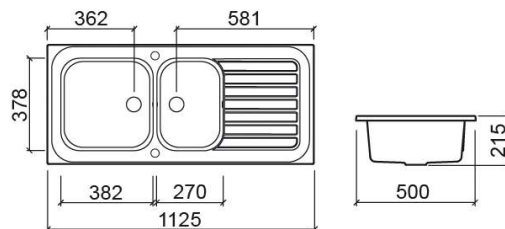

Lavello Troia con piletta - Bianco

Rif. 707100V

Codice EAN. 5604815122145

Informazioni Tecniche

Lunghezza: 1125 mm

Larghezza: 500 mm

Altezza: 215 mm

Peso: 34.70 kg

Collezione: Troia

Tipo di prodotto: Lavabi

Materiale: Ceramica

Tipologia di installazione: Incasso sopra piano

Caratteristiche

- Con gocciolatoio
- Con foro preforato per rubinetto
- traccimazione inclusa
- Sifone non incluso
- Valvola inclusa