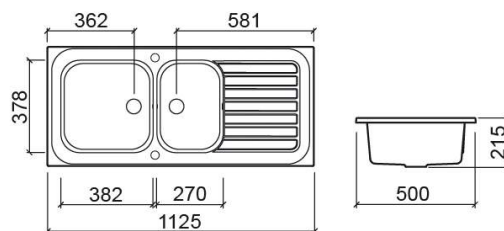

Lavello Troia con piletta - Bianco

Rif. 707100V

Codice EAN. 5604815122145

Informazioni Tecniche

Lunghezza: 1125 mm

Larghezza: 500 mm

Altezza: 215 mm

Peso: 34.70 kg