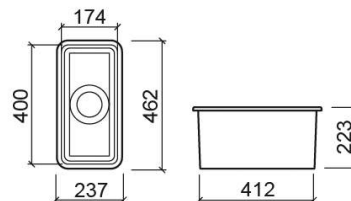

Lavello Valet ½ vasca con piletta - Bianco

Rif. 733000V

Codice EAN. 5604815328127

Informazioni Tecniche

Lunghezza: 462 mm

Larghezza: 237 mm

Altezza: 223 mm

Peso: 11.24 kg