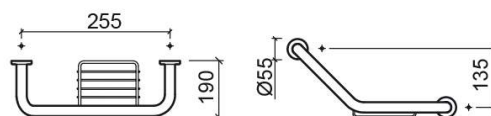

Maniglia angolare Luxe con portasapone sinistra - Cromato

Fuori produzione

Rif. 4155411

Codice EAN. 5604815804591

Descrizione

Prodotto fuori produzione - disponibile fino a esaurimento definitivo delle scorte.

Informazioni Tecniche

Lunghezza: 410 mm

Larghezza: 134 mm

Altezza: 190 mm

Peso: 1.05 kg

Collezione: Luxe

Tipo di prodotto: Accessori

Caratteristiche