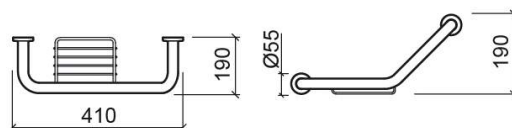

Maniglia d'appoggio angolare Luxe con portasapone destra - Cromato

Fuori produzione

Rif. 4155311

Codice EAN. 5604815804553

Descrizione

Prodotto fuori produzione - disponibile fino a esaurimento definitivo delle scorte.

Informazioni Tecniche

Lunghezza: 410 mm

Larghezza: 134 mm

Altezza: 190 mm

Peso: 1.06 kg

Collezione: Luxe

Tipo di prodotto: Accessori

Materiale: Acciaio inox