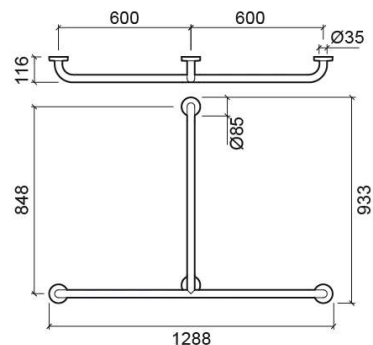

Maniglione New WcCare 120 con barra centrale - Acciaio inox spazzolato

Rif. 4296513

Codice EAN. 5604815900446

Descrizione

IVA ad aliquota ridotta (DL 163/2006 dell'8 agosto 2006)
- Legge sull'accessibilità.

Caratteristiche

- Kit di fissaggio incluso (per pareti in muratura)

Informazioni Tecniche

Lunghezza: 1288 mm

Larghezza: 116 mm

Altezza: 933 mm

Peso: 3.64 kg

Collezione: New WcCare