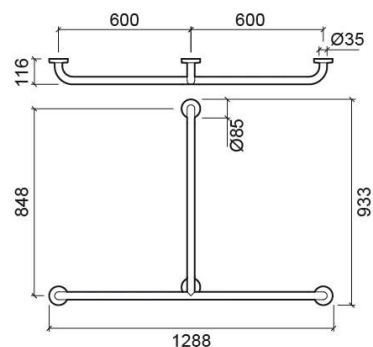

Maniglione New WcCare 120 con barra centrale - Acciaio inox spazzolato

Rif. 4296513

Codice EAN. 5604815900446

Descrizione

IVA ad aliquota ridotta (DL 163/2006 dell'8 agosto 2006)
- Legge sull'accessibilità.

Informazioni Tecniche

Lunghezza: 1288 mm

Larghezza: 116 mm

Altezza: 933 mm

Peso: 3.64 kg

Collezione: New WcCare

Tipo di prodotto: Mobilità ridotta

Materiale: Acciaio inox