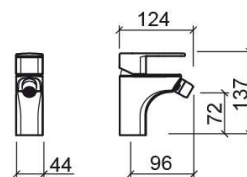

Miscelatore per bidet Advance con EcoSpot - Cromato

Rif. 527040111

Codice EAN. 5604815614398

Informazioni Tecniche

Lunghezza: 124 mm

Larghezza: 44 mm

Altezza: 137 mm

Peso: 1.30 kg

Collezione: Advance

Tipo di prodotto: Rubinetti

Caratteristiche

- Con sistema EcoSpot
- Kit di fissaggio incluso
- Connessioni flessibili per acqua C/F incluse
- Miscelatore monocomando
- Valvola non inclusa
- Portata a 3 bar - tra 4 l/min a 6 l/min