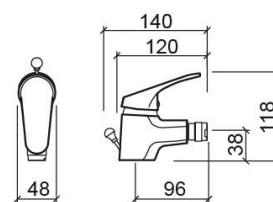

Miscelatore per bidet Cetus Basic con piletta - Cromato

Rif. 557040011

Codice EAN. 5604815611175

Informazioni Tecniche

Lunghezza: 140 mm

Larghezza: 48 mm

Altezza: 118 mm

Peso: 1.16 kg

Collezione: Cetus Basic

Tipo di prodotto: Rubinetti

Caratteristiche

- Kit di fissaggio incluso
- Connessioni flessibili per acqua C/F incluse
- Miscelatore monocomando
- Valvola di scarico automatico inclusa
- Portata a 3 bar - 11 l/min