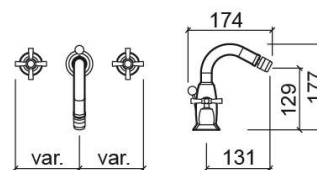

Miscelatore per bidet Rimini con vitoni ceramici e piletta - Cromato

Rif. 518041011

Codice EAN. 5604815603187

Informazioni Tecniche

Lunghezza: 174 mm

Larghezza: 174 mm

Altezza: 183 mm

Peso: 2.20 kg

Collezione: [Rimini](#)

Tipo di prodotto: Rubinetti

Caratteristiche

- Dotato di vitoni a dischi ceramici 1/4 di giro
- Kit di fissaggio incluso
- Connessioni flessibili per acqua C/F incluse
- Miscelatore bicomando
- Valvola di scarico automatico inclusa