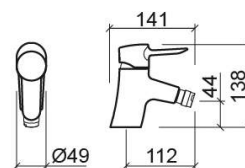

Miscelatore per bidet Torus con EcoSpot - Cromato

Rif. 537040111

Codice EAN. 5604815609769

Informazioni Tecniche

Lunghezza: 141 mm

Larghezza: 49 mm

Altezza: 138 mm

Peso: 1.38 kg

Collezione: Torus

Tipo di prodotto: Rubinetti

Caratteristiche

- Portata a 3 bar - 15L/min
- Kit di fissaggio incluso
- Connessioni flessibili per acqua C/F incluse
- Miscelatore monocomando
- Valvola non inclusa