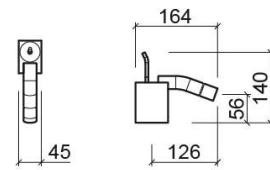

Miscelatore per bidet WCA con piletta - Cromato

Rif. 511040011

Codice EAN. 5604815601824

Informazioni Tecniche

Lunghezza: 164 mm

Larghezza: 45 mm

Altezza: 140 mm

Peso: 2.40 kg