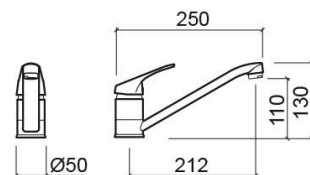

Miscelatore per cucina Cetus Basic - Cromato

Rif. 557300111

Codice EAN. 5604815612349

Informazioni Tecniche

Lunghezza: 250 mm

Larghezza: 50 mm

Altezza: 130 mm

Peso: 0.84 kg

Collezione: [Cetus Basic](#)

Tipo di prodotto: Rubinetti da cucina

Caratteristiche

- Con canna
- Kit di fissaggio incluso
- Portata a 3 bar - 11.4L/Min
- Foro piano di appoggio Ø35 mm

Download

Manuali di pulizia