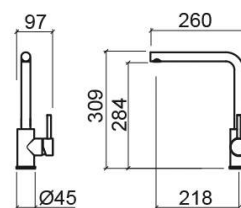

Miscelatore per cucina Kopa Square - Acciaio inox spazzolato

Rif. 513300113

Codice EAN. 5604815615692

Informazioni Tecniche

Lunghezza: 260 mm

Larghezza: 97 mm

Altezza: 309 mm

Peso: 2.06 kg

Collezione: Kopa

Tipo di prodotto: Rubinetti da cucina

Caratteristiche

- Con canna
- Kit di fissaggio incluso
- Portata a 3 Bar - 12,0 l/min
- Foro piano di appoggio Ø35 mm

Variazioni

Dorato spazzolato

260x97x309 mm

Rif. 513300124

Codice EAN. 5604815615883

Peso: 2.06 kg

Rame spazzolato

260x97x309 mm

Rif. 513300129

Codice EAN. 5604815615722

Peso: 2.06 kg