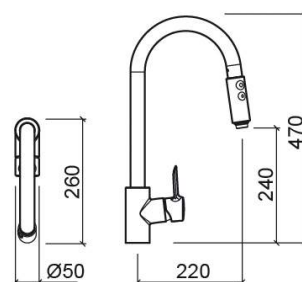

Miscelatore per cucina Torus con EcoSpot e doccetta estraibile - Cromato

Rif. 537310111

Codice EAN. 5604815607697

Descrizione

Equipado con un cartucho que permite la apertura de la manilla en dos posiciones: media apertura y apertura total.

Informazioni Tecniche

Lunghezza: 260 mm

Larghezza: 50 mm

Altezza: 470 mm

Peso: 3.60 kg

Collezione: Torus

Tipo di prodotto: Rubinetti da cucina

Caratteristiche

- Portata a 3 bar - 9L/min
- Con canna
- Con doccetta estraibile
- Con sistema EcoSpot
- Kit di fissaggio incluso
- Foro piano di appoggio Ø35 mm

Download

Manuali di pulizia

[Manuale di Pulizia \(PDF\)](#) ,