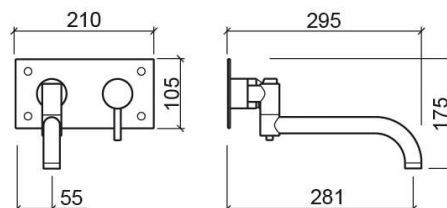

Miscelatore per cucina Tube - Cromato

Rif. 531300111

Codice EAN. 5604815606522

Informazioni Tecniche

Lunghezza: 295 mm

Larghezza: 210 mm

Altezza: 175 mm

Peso: 2.60 kg