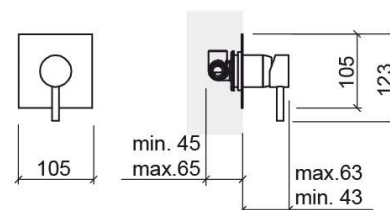

Miscelatore per doccia New Ícone incasso quadrangolare con 3 vie - Cromato

Rif. 526710111C

Codice EAN. 5604815613230

Informazioni Tecniche

Lunghezza: 63 mm

Larghezza: 105 mm

Altezza: 123 mm

Peso: 0.86 kg

Collezione: New Ícone

Tipo di prodotto: Rubinetti

Caratteristiche

- Portata a 3 bar - 25L/min
- Miscelatore monocomando
- Soluzione doccia per 1 uscita d'acqua (3 vie)

Variazioni

Nero opaco

63x105x123 mm

Rif. 526710106C

Codice EAN. 5604815616323

Peso: 0.86 kg

Download

Manuali di pulizia

Manuale di Pulizia (PDF) ,

File 2D e 3D

5267101C CAD 2D (ZIP) , 5267101C CAD 3D (ZIP) ,

Disegni tecnici