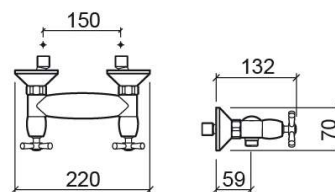

# Miscelatore per doccia Rimini con vitoni ceramici - Cromato

Rif. 518071111

Codice EAN. 5604815603507

## Informazioni Tecniche

Lunghezza: 132 mm

Larghezza: 220 mm

Altezza: 70 mm

Peso: 1.94 kg

Collezione: [Rimini](#)

Tipo di prodotto: Rubinetti

## Caratteristiche

- Doccetta - 1 funzione
- Dotato di vitoni a dischi normali a 2 giri
- Miscelatore bicomando
- Soffione doccia Grécia, flessibile di 1,75 m e supporto per doccetta inclusi